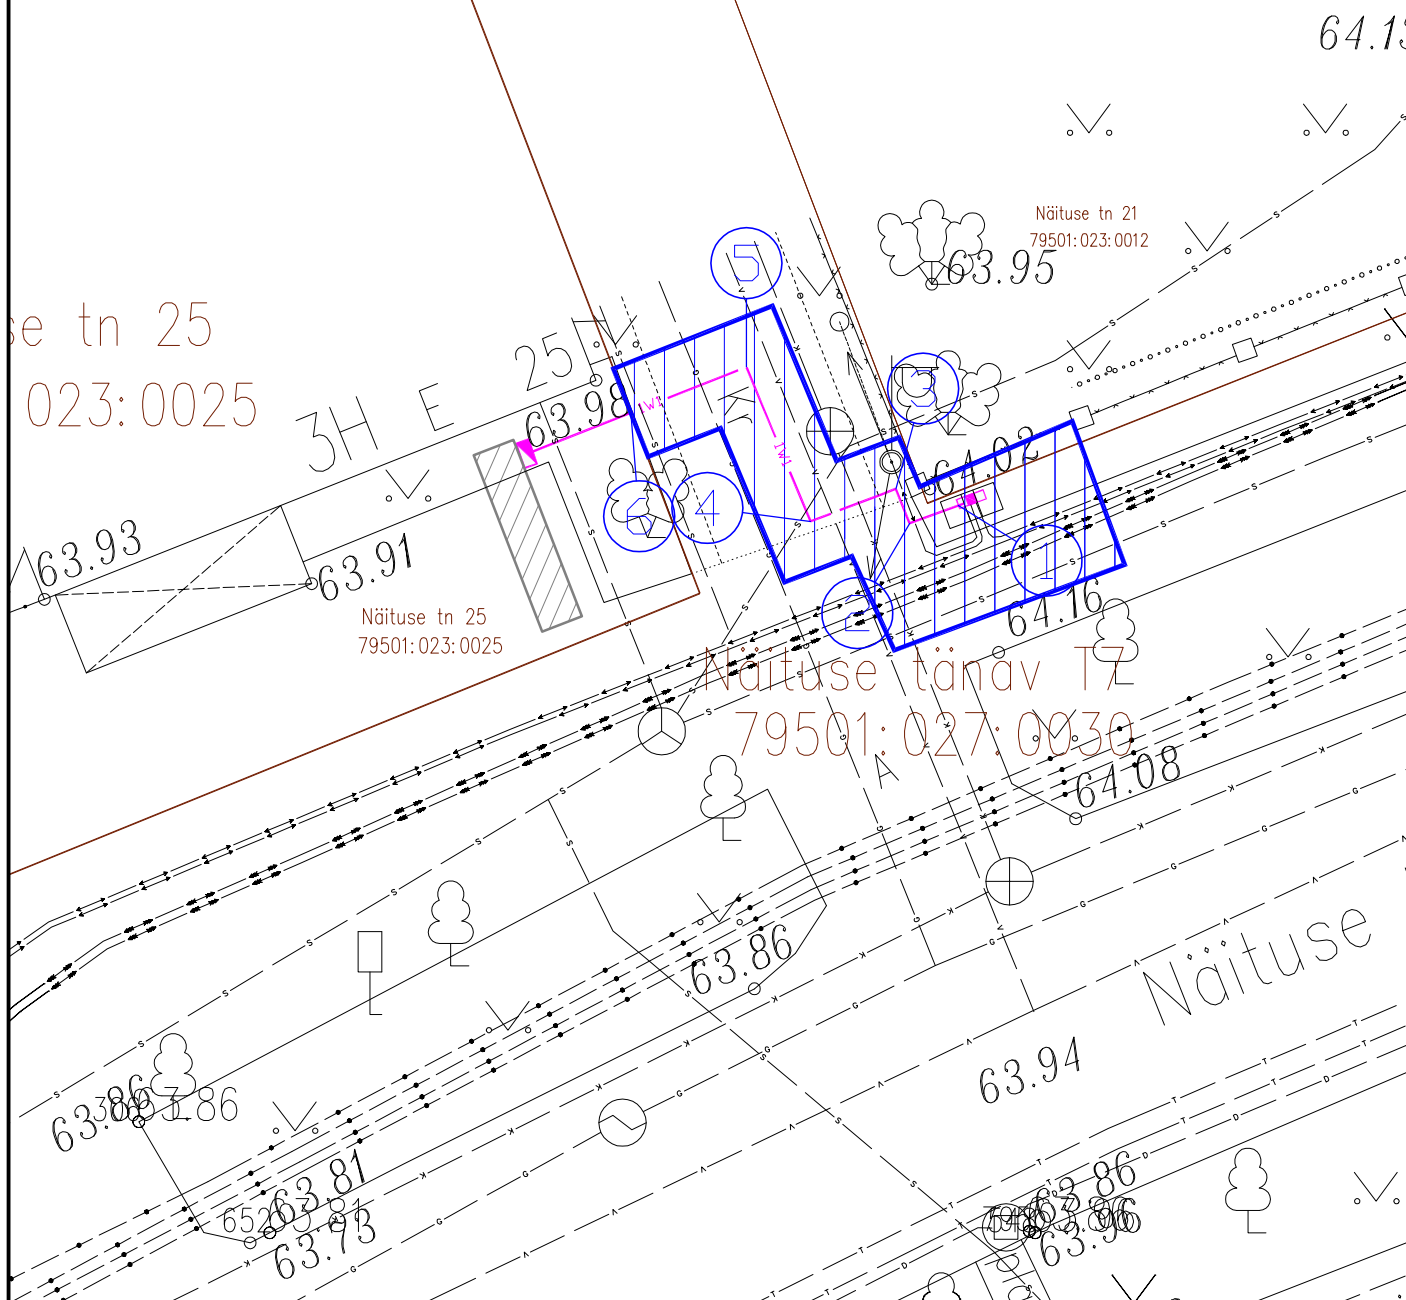

LEPPEMÄRGID

- 1W1 Projekteeritud m/p kaabel (1 kaabel)
- Kasutusõiguse ala
- Katastripiir

X = 6474042.1460	Y = 658129.7321
X = 6474041.7423	Y = 658128.7086
X = 6474042.4709	Y = 658128.4176
X = 6474041.7809	Y = 658126.6132
X = 6474045.0467	Y = 658125.2580
X = 6474044.0930	Y = 658122.8460

Näituse tänava T7 IKÕ ala seadmine.  
 Kasutusõiguse ala suurus on 32 m<sup>2</sup>  
 Koostas: Lauri Luige

Projekt					Tartu linnas Näituse tn. 27 peakaitsme jagamine					Tellija Elektilevi OÜ		
<b>Eesti Energia</b> Eesti Energia Võrguehitus AS vorguehitus@energia.ee Tel. 715 4100 EL10665798-0001					Joonis					Joonise nr		
					<b>IKÕ seadmine</b>					<b>LL0496-1</b>		
Projekteeris		<b>L. Luige</b>				26.03.2013		54005122		Möötkava		M 1:100
										Staadium		Töö projekt
										Keel	Leht	Lehti
										EST	1	1